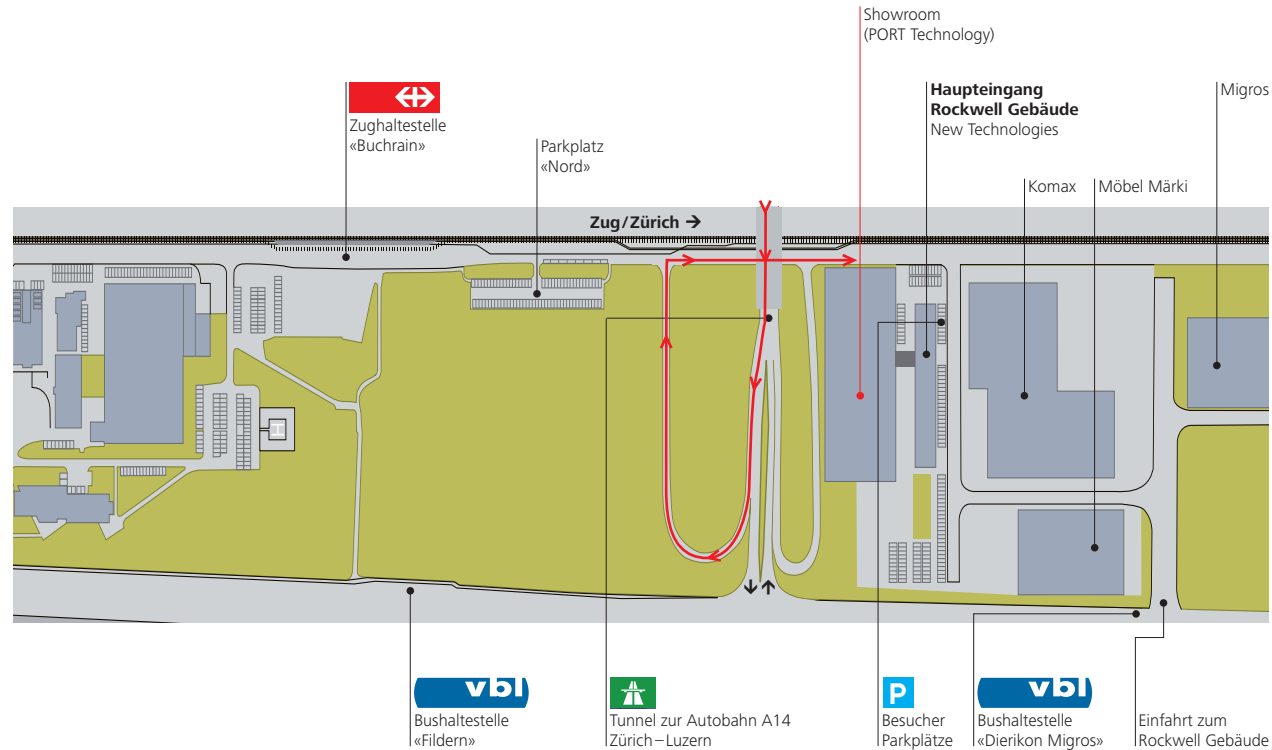

Schindler in Ebikon

Anreise nach Ebikon

Mit dem Auto

Von Zürich Flughafen (63 km), Zürich (57 km), Bern (115 km), Basel (103 km), Genf (280 km):

- Autobahn A14 Zürich–Luzern
- Ausfahrt «Buchrain»
- Weiterfahrt nach «Ebikon/Dierikon/Buchrain» durch den Tunnel
- Ab Tunnelende, Schilder «Schindler» folgen

Mit öffentlichen Verkehrsmitteln

Ab Flughafen Zürich, Zürich HB, Bern HB, Basel HB, Genf HB:

- Direktzug nach Luzern
- Ab Luzern HB entweder mit der S-Bahn (S1) nach «Buchrain» oder mit dem Bus Nr. 23 nach «Schindler»